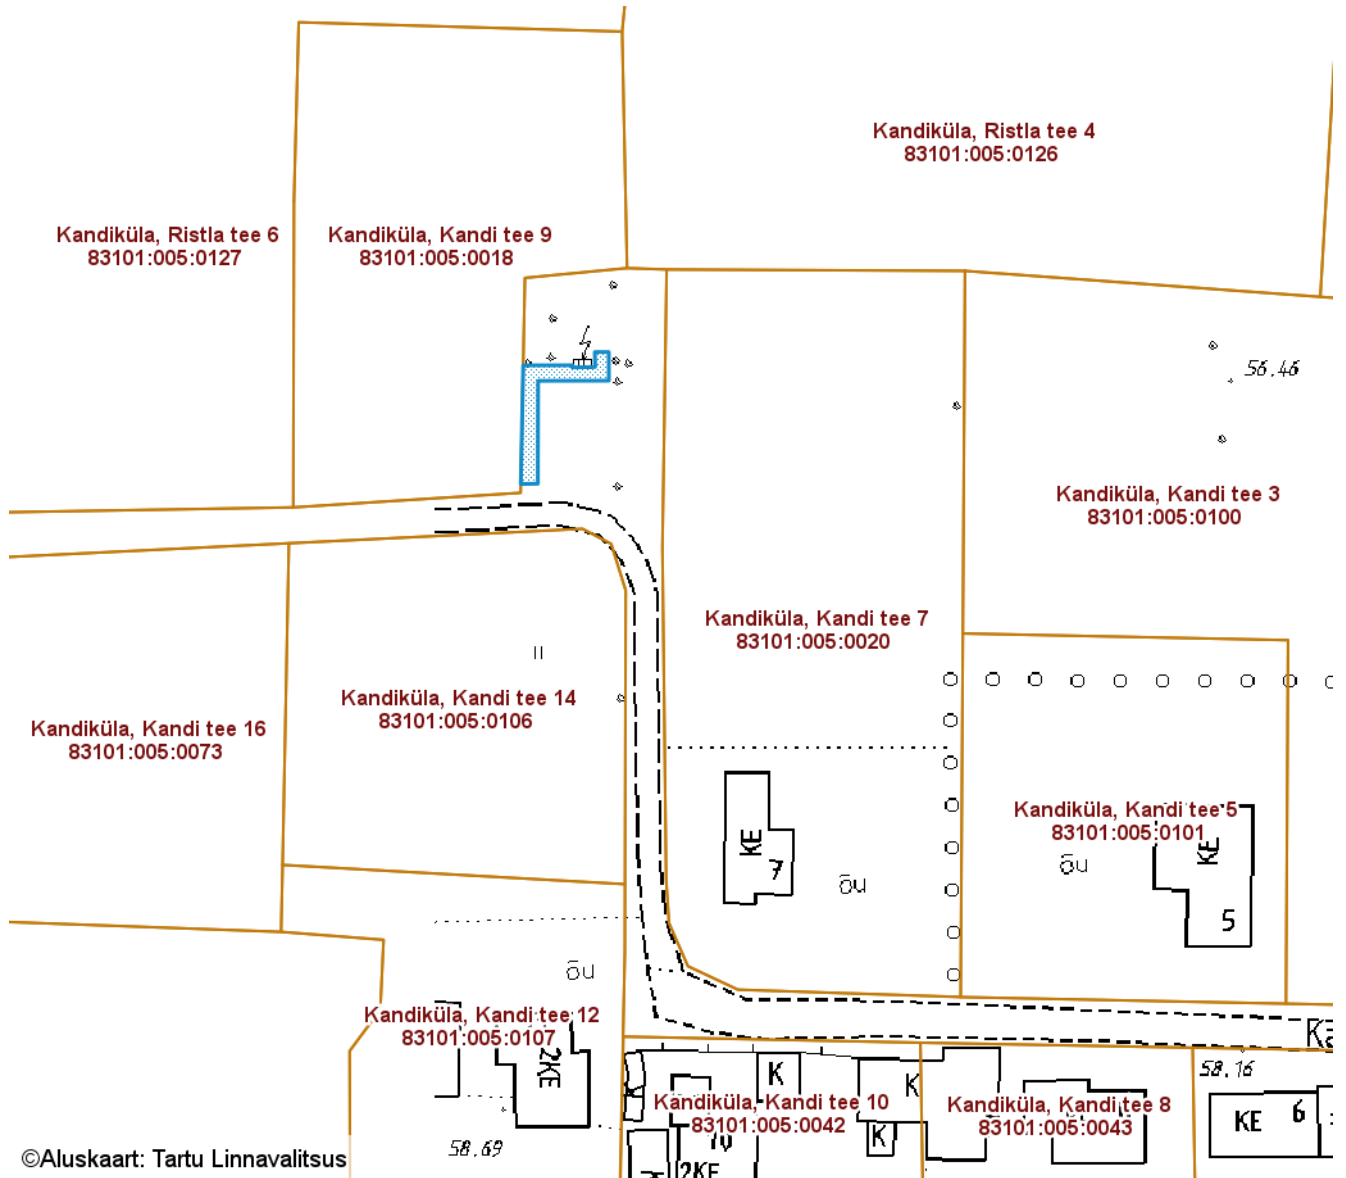

**ISIKLIKU KASUTUSÕIGUSEGA KOORMATAVA  
ALA SKEEM**  
**Kandiküla, Kandi tee (83101:005:0167)**  
**M 1 : 1000**

©Aluskaart: Tartu Linnavalitsus

— Isikliku kasutusõigusega seatav  
maa-ala 55 m<sup>2</sup>  
(0,4 kV maakaabelliin)

Nr	X	Y
1	6474266.70	656018.09
2	6474266.98	656018.08
3	6474266.97	656011.56
4	6474251.31	656011.23
5	6474251.31	656011.23
6	6474251.34	656013.49
7	6474254.91	656013.49
8	6474264.93	656013.52
9	6474264.95	656022.87
10	6474268.73	656022.86
11	6474268.73	656021.02
12	6474266.76	656021.07